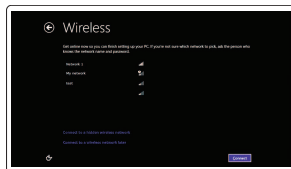

### 1 Connect the power adapter and press the power button

Connectez l'adaptateur d'alimentation et appuyez sur le bouton d'alimentation

### 2 Finish Windows setup

Terminez l'installation de Windows

**Enable security and updates**  
Activez la sécurité et les mises à jour

**Connect to your network**  
Connectez-vous à votre réseau

- NOTE:** If you are connecting to a secured wireless network, enter the password for the wireless network access when prompted.
- REMARQUE :** si vous vous connectez à un réseau sans fil sécurisé, saisissez le mot de passe d'accès au réseau sans fil lorsque vous y êtes invité.