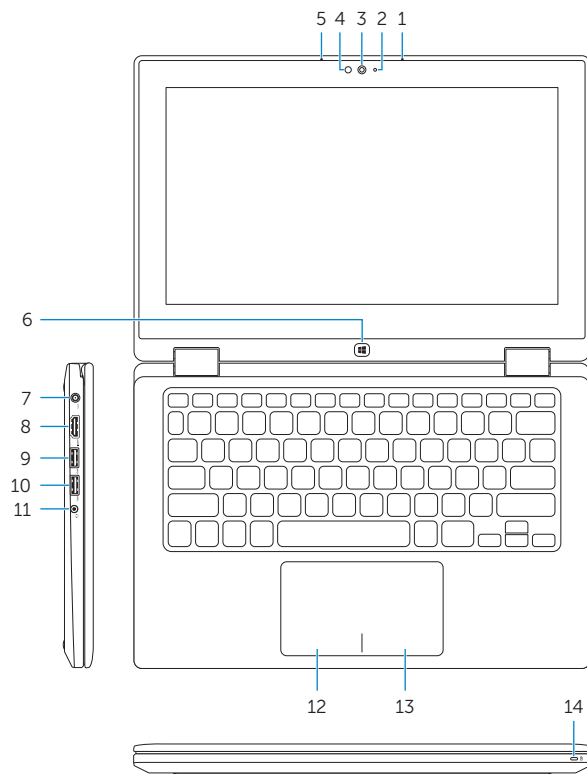

# Features

Caractéristiques

- 1. Right microphone
- 2. Camera-status light
- 3. Camera
- 4. Ambient-light sensor
- 5. Left microphone
- 6. Windows button
- 7. Power-adaptor port
- 8. HDMI port
- 9. USB 3.0 port with PowerShare
- 10. USB 3.0 port
- 11. Headset port
- 12. Left-click area
- 13. Right-click area
- 14. Power and battery-status light
- 15. Power button
- 16. Volume-control buttons (2)
- 17. USB 2.0 port
- 18. Media-card reader
- 19. Security-cable slot
- 20. Service Tag label
- 21. Regulatory label

- 1. Microphone droit
- 2. Voyant d'état de la caméra
- 3. Caméra
- 4. Capteur de luminosité ambiante
- 5. Microphone gauche
- 6. Bouton Windows
- 7. Port de l'adaptateur d'alimentation
- 8. Port HDMI
- 9. Port USB 3.0 avec PowerShare
- 10. Port USB 3.0
- 11. Port pour casque
- 12. Zone de clic gauche
- 13. Zone de clic droit
- 14. Voyant d'état de l'alimentation
- 15. Bouton d'alimentation
- 16. Boutons de contrôle du volume (2)
- 17. Port USB 2.0
- 18. Lecteur de carte mémoire
- 19. Emplacement pour câble de sécurité
- 20. Étiquette de numéro de série
- 21. Étiquette de conformité aux normes