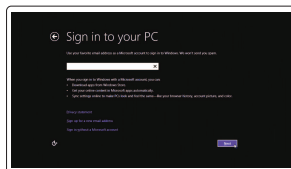

### 2 Finish Windows setup

Terminez l'installation de Windows

**Enable security and updates**  
Activez la sécurité et les mises à jour

**Connect to your network**  
Connectez-vous à votre réseau

- NOTE:** If you are connecting to a secured wireless network, enter the password for the wireless network access when prompted.
- REMARQUE :** si vous vous connectez à un réseau sans fil sécurisé, saisissez le mot de passe d'accès au réseau sans fil lorsque vous y êtes invité.

**Sign in to your Microsoft account or create a local account**  
Connectez-vous à votre compte Microsoft ou créez un compte local