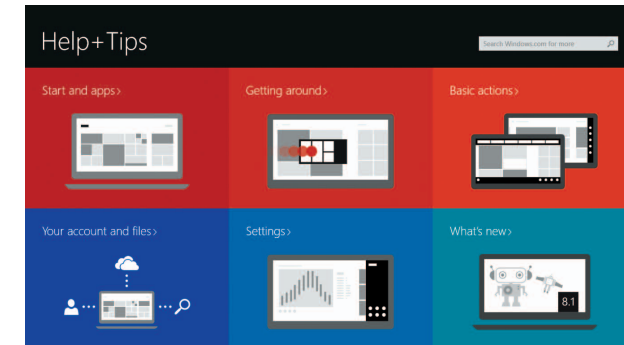

Learn how to use Windows

Apprenez à utiliser Windows

Help and Tips
Aide et conseils